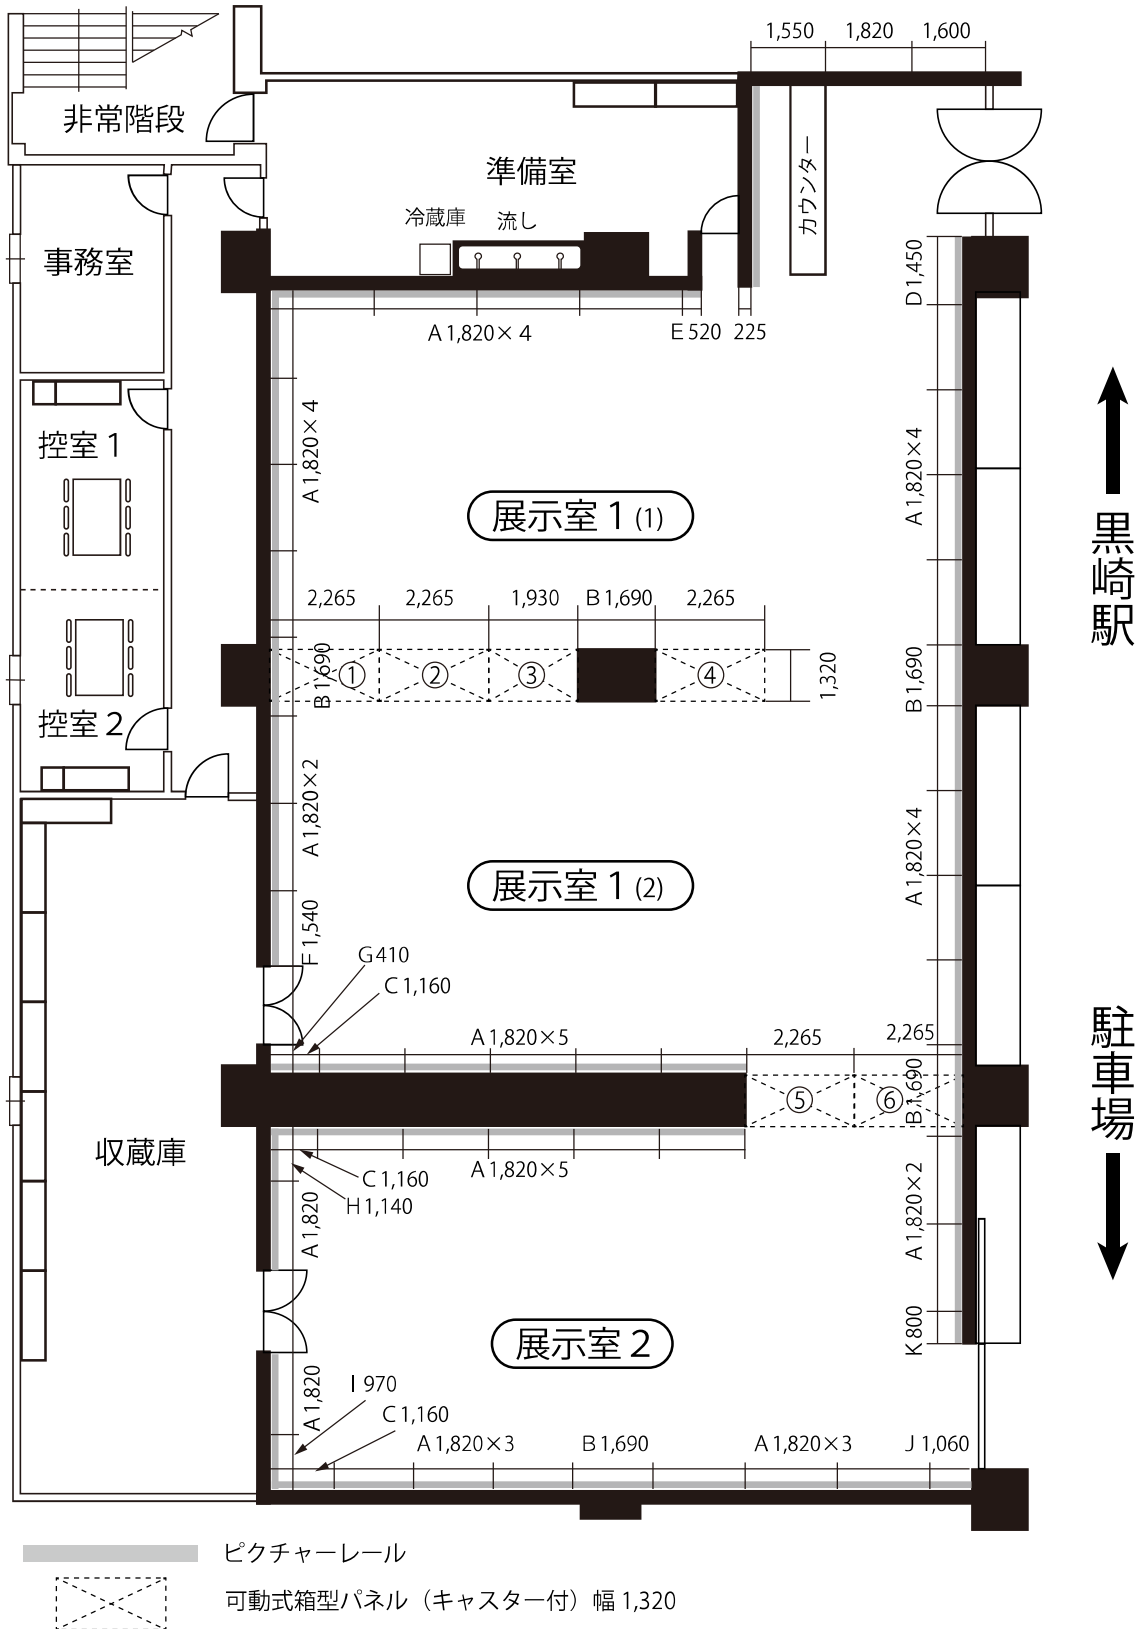

有孔ボード・箱型パネル位置、サイズ図

○展示用フックご使用時の注意事項

展示用フックのための孔は、上下、左右 15 センチ間隔で空いていますが、ボードのサイズにより孔の位置が異なったり、内側の算木の位置により使えない孔があります。ご利用の前に来館いただき、確認されますことをお勧めいたします。

展示用フックは大、小、及びS字フックがあります。フックは必ずソケットを装着して使用してください。

有孔ボード（壁面）

幅サイズ

高さ		
	3,055 mm	
幅	A	1,820 mm
	B	1,690 mm
	C	1,160 mm
	D	1,450 mm
	E	520 mm
	F	1,540 mm
	G	410 mm
	H	1,140 mm
	I	970 mm
	J	1,060 mm
	K	800 mm
扉	830 mm × 2	

※Dの下から2段目には排煙窓開放装置があります。

※扉には開閉用の取手のための切り込み部分があります。

※各ボードの位置は、有孔ボード・箱型パネル位置、サイズ図をご覧ください。

箱型パネル

※可動式 キャスター付き（幅 132 cm、高さ 235 cm・キャスターを含む）

※展示用フックのための孔は、上下左右 15 cm間隔で開いています。

※箱型パネルは、主に展示室の区分けのため使用します。