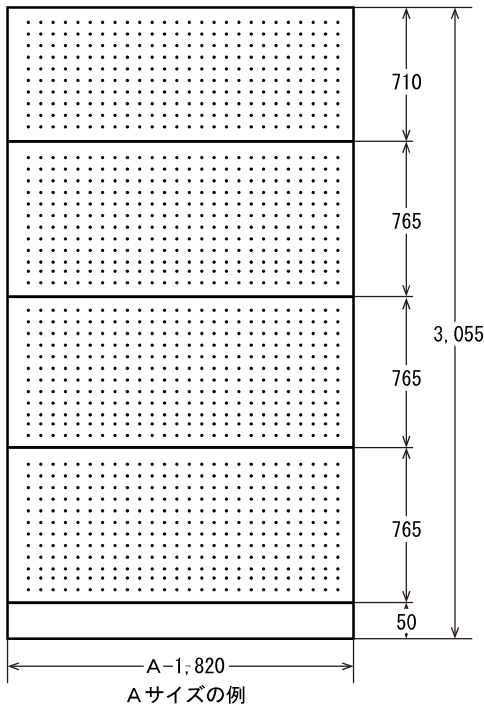

有孔ボード・箱型パネル位置、サイズ図

○展示用フックご使用時の注意事項

展示用フックのための孔は、上下、左右 15 センチ間隔で空いていますが、ボードのサイズにより孔の位置が異なったり、内側の算木の位置により使えない孔があります。ご利用の前に来館いただき、確認されますことをお勧めいたします。

展示用フックは大、小、及びS字フックがあります。フックは必ずソケットを装着して使用してください。

有孔ボード（壁面）

幅サイズ

高さ		
	3,055 mm	
幅	A	1,820 mm
	B	1,690 mm
	C	1,160 mm
	D	1,450 mm
	E	520 mm
	F	1,540 mm
	G	410 mm
	H	1,140 mm
	I	970 mm
	J	1,060 mm
	K	800 mm
扉	830 mm × 2	

※Dの下から2段目には排煙窓開放装置があります。

※扉には開閉用の取手のための切り込み部分があります。

※各ボードの位置は、有孔ボード・箱型パネル位置、サイズ図をご覧ください。

箱型パネル

※可動式 キャスター付き（幅 132 cm、高さ 235 cm・キャスターを含む）

※展示用フックのための孔は、上下左右 15 cm間隔で開いています。

※箱型パネルは、主に展示室の区分けのため使用します。