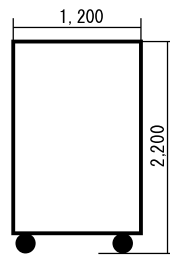

黒崎市民ギャラリー付属品

展示用キャスター付パネル（有料）

キャスターパネル1連 … 6枚
幅120×高220×厚3.4cm

キャスターパネル3連 … 6枚
幅360×高220×厚3.4cm

展示パネル専用ハンガーセット

展示パネル専用ハンガーセット 150個（フック+ワイヤー）
長さ100cm 耐加重15kg

展示用照明（LEDスポットライト）

ライトレールの片方には突起があり、スポットライトを取り付ける向きが決まっています。無理に取り付けるとスポットライトが破損しますので、ご注意ください。

その他

- ①台車 ②脚立…大2台・小2台 ③絵画運搬台車…1台 ④椅子…132脚
- ⑤ミーティングテーブル（長180cm×幅45cm×高さ70cm）…36台
- ⑥ピクチャーレール用Tフック、ワイヤー…100本

展示案内板

- ①ポスタースタンド（パンフレットラック付き）展示室入り口用…2台
- ②3Fインフォメーション前サインスタンド…1台
- ③ポスターフレーム（B2サイズ：515mm×728mm）