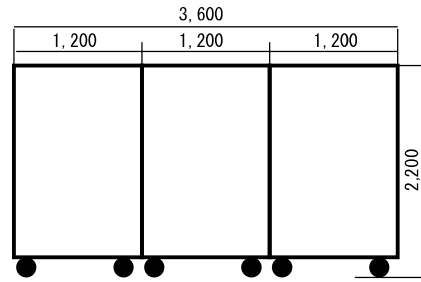

黒崎市民ギャラリー付属品

展示用キャスター付パネル（有料）

キャスターパネル1連 … 6枚
幅120×高220×厚3.4cm

キャスターパネル3連 … 6枚
幅360×高220×厚3.4cm

展示パネル専用ハンガーセット

展示パネル専用ハンガーセット 150個（フック+ワイヤー）
長さ100cm 耐加重15kg

展示用照明（LEDスポットライト）

ライトレールの片方には突起があり、スポットライトを取り付ける向きが決まっています。無理に取り付けるとスポットライトが破損しますので、ご注意ください。

その他

- ①台車 ②脚立…大2台・小2台 ③絵画運搬台車…1台 ④椅子…132脚
- ⑤ミーティングテーブル（長180cm×幅45cm×高さ70cm）…36台
- ⑥ピクチャーレール用Tフック、ワイヤー…100本

展示案内板

- ①ポスタースタンド（パンフレットラック付き）展示室入り口用…2台
- ②3Fインフォメーション前サインスタンド…1台
- ③ポスターフレーム（B2サイズ：515mm×728mm）