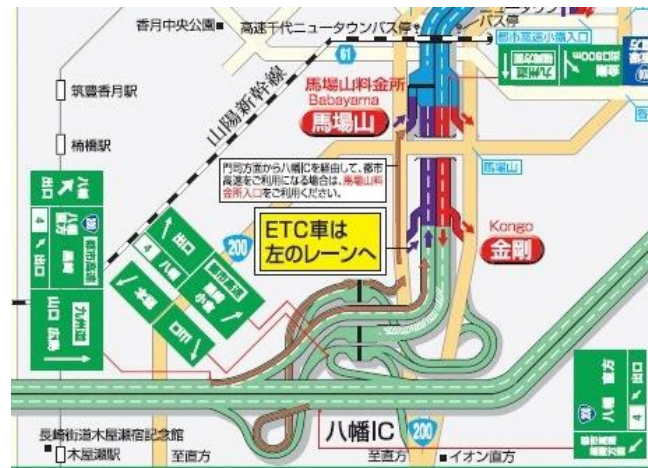

福岡方面高速道路から北九州市立美術館へ

九州道を山口方面に走行して、「八幡IC」より左方向「都市高速黒崎」方面へ
すぐの分岐を「都市高速 黒崎・小倉」方向へ

都市高速をしばらく「走行して「山路ランプ」にて左方向出口へ

「**山路ランプ出口**」から左方向へ。(八幡・戸畑方面へ)
そのまま道なりに進み、七条橋交差点を直進する。

そのまま真っ直ぐ進み、「**市立美術館入口**」の信号を左折、
突き当りで右折する。

「**市立美術館**」の看板の手前を左折し、道なりに進み、駐車場へ。